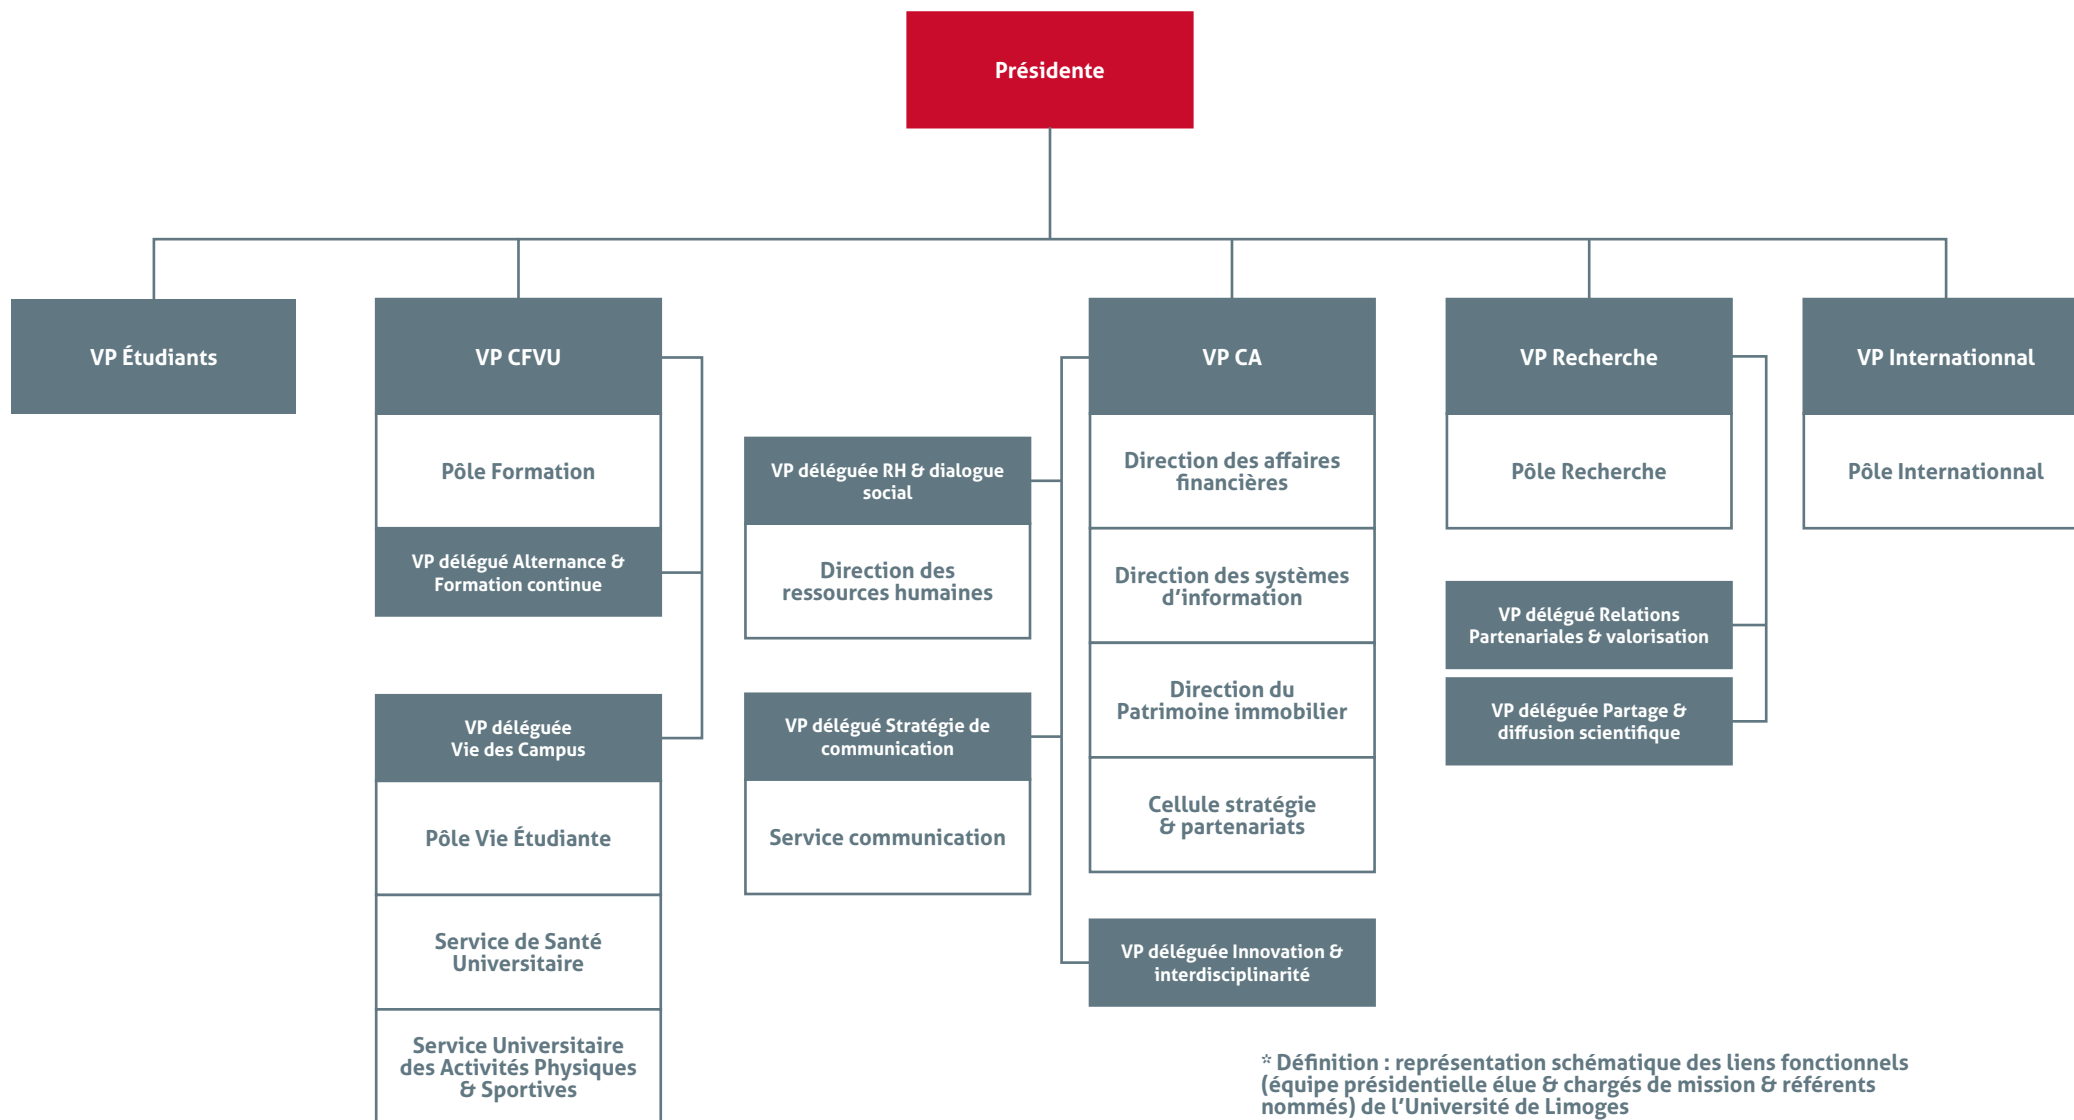

Organigramme fonctionnel*

* Définition : représentation schématique des liens fonctionnels (équipe présidentielle élue & chargés de mission & référents nommés) de l'Université de Limoges