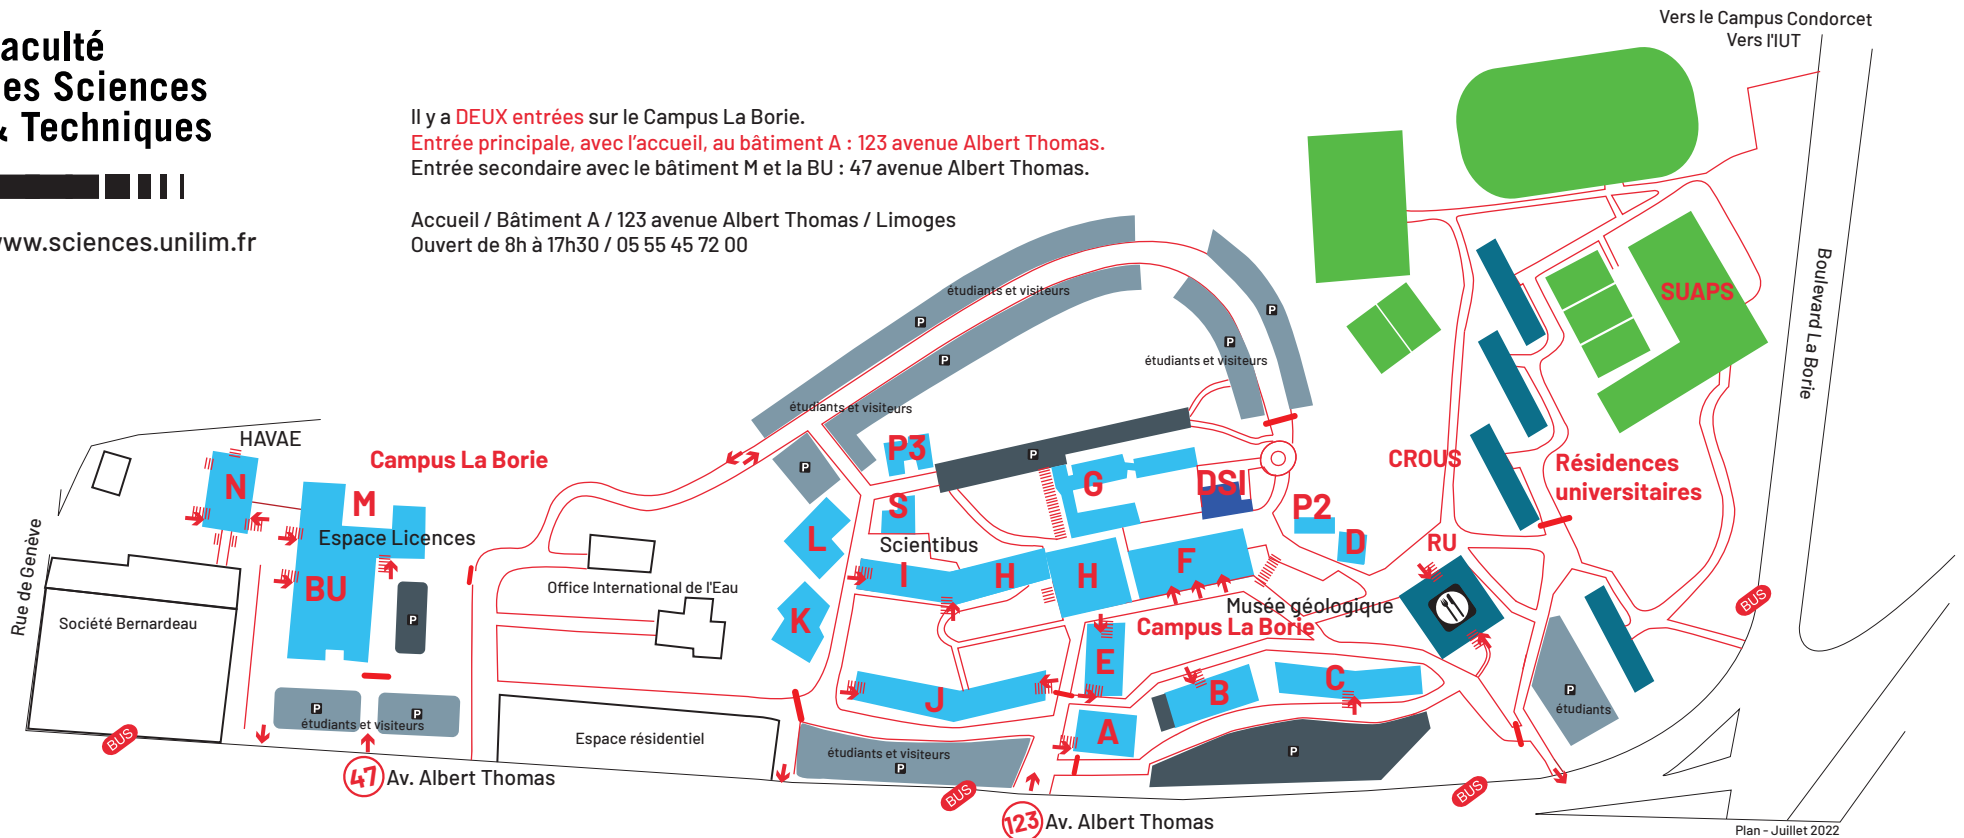

Faculté des Sciences & Techniques

www.sciences.unilim.fr

Il y a **DEUX entrées** sur le Campus La Borie.
Entrée principale, avec l'accueil, au bâtiment A : 123 avenue Albert Thomas.
 Entrée secondaire avec le bâtiment M et la BU : 47 avenue Albert Thomas.

Accueil / Bâtiment A / 123 avenue Albert Thomas / Limoges
 Ouvert de 8h à 17h30 / 05 55 45 72 00

Plan - Juillet 2022

M - Rez-de-chaussée
 - Sciences de la Vie et de la Terre
 Avec les salles de TP et bureaux

- Amphithéâtres A et B
 - Salles TD Sciences
 - Salles TP Informatique
 - Salle des associations
 - Salle du Tutorat
 - Collection naturaliste

- Bibliothèque Universitaire
 en Sciences Techniques & Sports

F - Amphithéâtres Billy / Couty / Duchaigne / Joliet
 - Reprographie
 - Salle Couty
 - Salles 1 - 2 - 3 - 4 / Salles informatique 6 - 7 - 8
 - Espace étudiant + Espace associations
 - Le Point Sciences