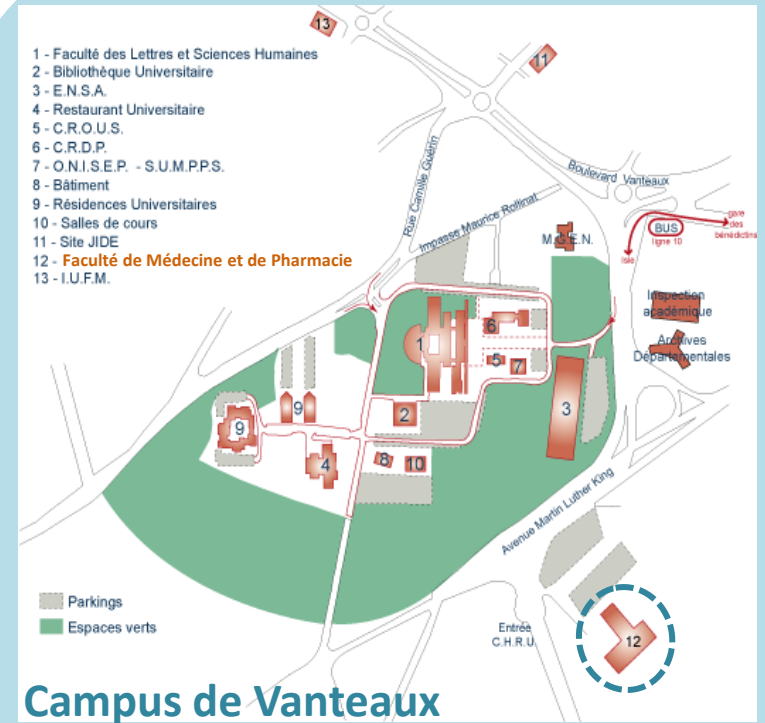

**16 rue Atlantis
 87068 Limoges
 05 55 42 36 71**

**123 avenue Albert Thomas
 87060 Limoges
 05 55 45 73 67**

**2 rue du Dr Raymond Marcland
 87025 Limoges
 05 55 43 58 00**

En transport en commun (depuis la Gare des Bénédictins) : <http://www.stcl.fr/>

- Site de la Borie : BUS ligne 8 (dir. « Mal. Joffre »)
- Site de l'ENSIL-ENSCI : BUS ligne 10 (dir. « Beaubreuil »)
- Faculté de Pharmacie : BUS ligne 10 (dir. « Ch. Le Gendre »)

**Plans d'accès
 aux sites de
 E2Lim**