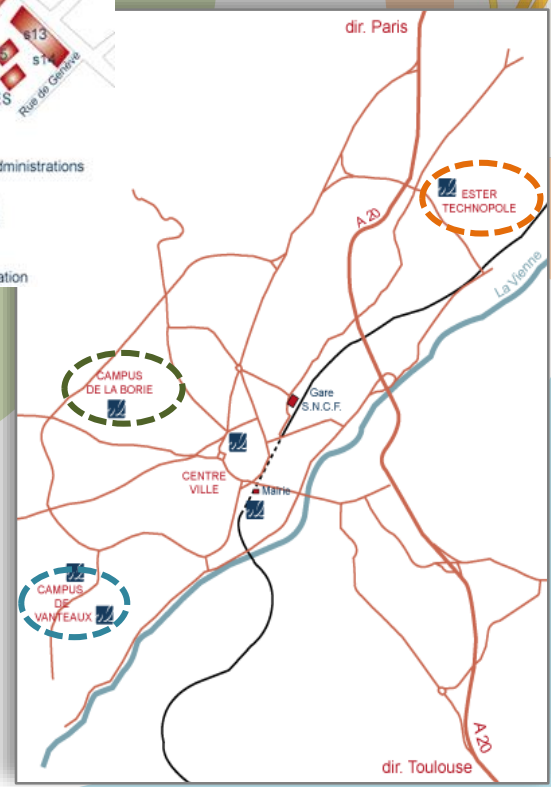

**16 rue Atlantis
 87068 Limoges
 05 55 42 36 71**

**123 avenue Albert Thomas
 87060 Limoges
 05 55 45 73 67**

**2 rue du Dr Raymond Marcland
 87025 Limoges
 05 55 43 58 00**

En transport en commun (depuis la Gare des Bénédictins) : <http://www.stcl.fr/>

- Site de la Borie : BUS ligne 8 (dir. « Mal. Joffre »)
- Site de l'ENSIL-ENSCI : BUS ligne 10 (dir. « Beaubreuil »)
- Faculté de Pharmacie : BUS ligne 10 (dir. « Ch. Le Gendre »)

**Plans d'accès
 aux sites de
 E2Lim**