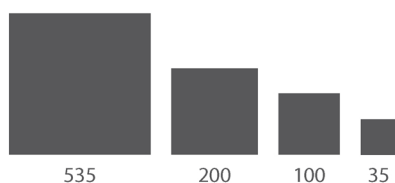

Les cités Habitations Bon Marché construites et aménagées dans la Haute-Vienne, entre les années 1920 et 1930

Vianney LE CAMUS-SOURY

Nombre de logements par cité HBM

-  Cités HBM pourvues d'infrastructures pour les habitants (transports, commerces, loisirs)
-  Cités HBM pourvues de jardins ouvriers

Dates de créations des cités HBM

-  Début de la construction et/ou de l'aménagement
-  Fin de la construction et/ou de l'aménagement
-  de 1920 à 1925
-  de 1925 à 1930
-  de 1930 à 1935
-  de 1935 à 1940
-  Villes importantes de la Haute-Vienne ne possédant pas de cités HBM