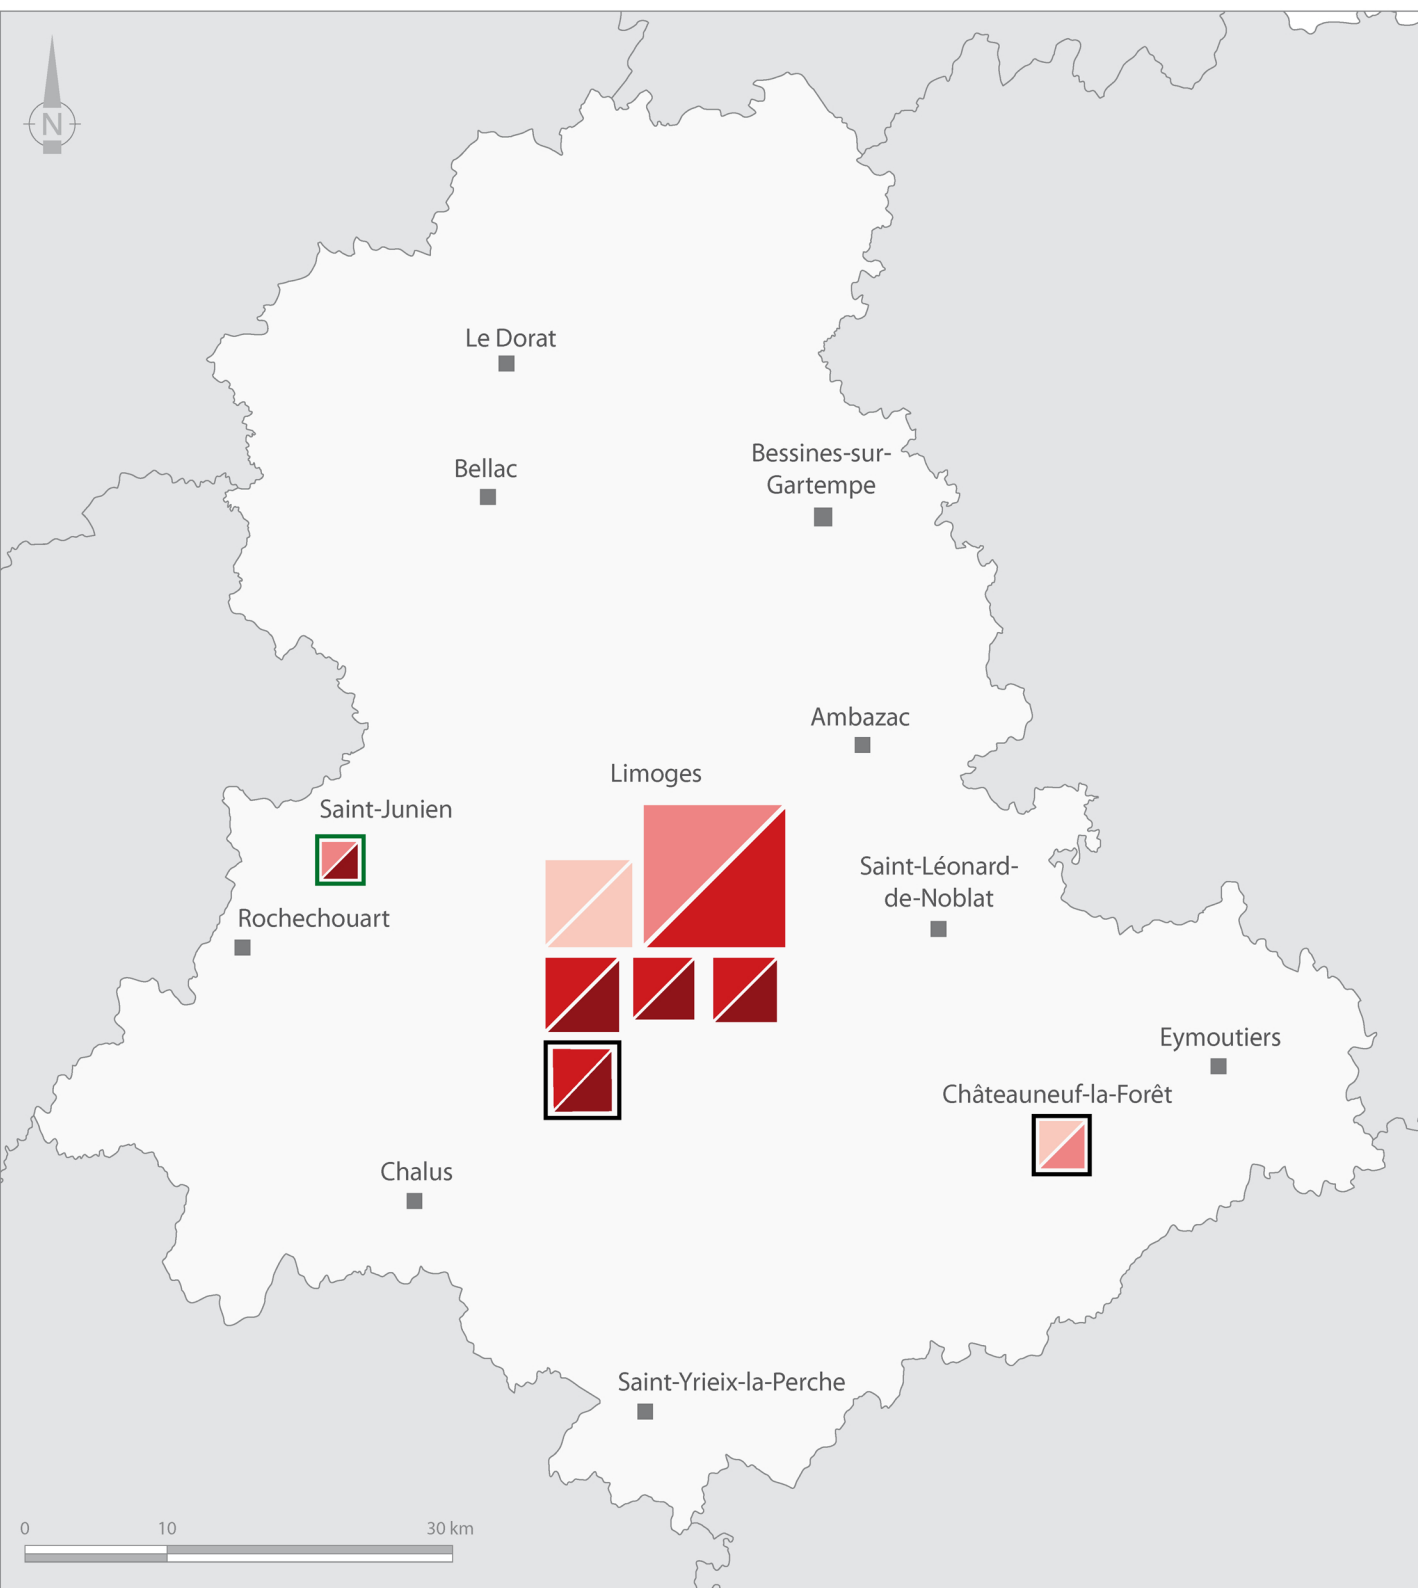

Les cités Habitations Bon Marché construites et aménagées dans la Haute-Vienne, entre les années 1920 et 1930

Vianney LE CAMUS-SOURY

Nombre de logements par cité HBM

-  Cités HBM pourvues d'infrastructures pour les habitants (transports, commerces, loisirs)
-  Cités HBM pourvues de jardins ouvriers

Dates de créations des cités HBM

-  Début de la construction et/ou de l'aménagement
-  Fin de la construction et/ou de l'aménagement
-  de 1920 à 1925
-  de 1925 à 1930
-  de 1930 à 1935
-  de 1935 à 1940
-  Villes importantes de la Haute-Vienne ne possédant pas de cités HBM